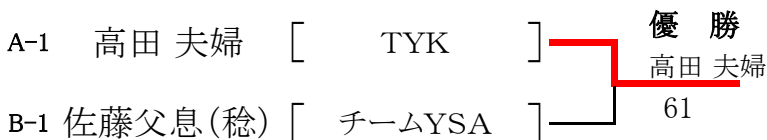

平成21年度

第 20 回 高槻市ファミリー大会 決勝リーグ・優勝戦

高槻市テニス連盟

開催日 平成22年2月14日 (日)

場 所 芝生スポーツセンターテニスコート

本戦3R勝者

A ドローNo. 1~27

	チーム名	1	2	3	4	勝試合数	取得ゲーム率	順位
1	高田 夫婦 [TYK]	○	○	○	○	3	0.86	1
2	山盛 夫婦 [old阿武山・千里丘倶楽部]	●	○	●	●	0	0.14	4
3	妹尾 父娘 [千里丘倶楽部]	●	○	○	●	1	0.44	3
4	亀岡 夫婦 [チームYSA・千里丘倶楽部]	●	○	○	○	2	0.57	2

B ドローNo. 28~54

	チーム名	5	6	7	8	勝試合数	取得ゲーム率	順位
5	佐藤父息(稔) [チームYSA]	○	○	○	○	3	0.86	1
6	太田 父息 [サニータウンTC]	●	○	○	○	2	0.58	2
7	後藤 夫婦 [サニータウンTC]	●	●	○	●	0	0.05	4
8	真貝 夫婦 [チームYSA・千里丘倶楽部]	●	●	○	○	1	0.45	3

優勝決定戦 各リーグ1位

優 勝 高田 昌幸・恵子 (夫婦) 「TYK」

準優勝 佐藤 競・稔 (父息) 「チームYSA」

三位 亀岡 紀夫・美和 (夫婦) 「チームYSA・千里丘倶楽部」

三位 太田 正章・桂介 (父息) 「サニータウンTC」