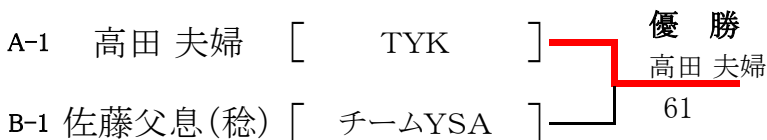

平成21年度

第20回 高槻市ファミリー大会 決勝リーグ・優勝戦

高槻市テニス連盟

開催日 平成22年2月14日 (日)

場 所 芝生スポーツセンターテニスコート

本戦3R勝者

A ドローNo. 1~27

	チーム名	1	2	3	4	勝試合数	取得ゲーム率	順位
1	高田 夫婦 [TYK]	○	○	○	○	3	0.86	1
2	山盛 夫婦 [old阿武山・千里丘倶楽部]	●	○	●	●	0	0.14	4
3	妹尾 父娘 [千里丘倶楽部]	●	○	○	●	1	0.44	3
4	亀岡 夫婦 [チームYSA・千里丘倶楽部]	●	○	○	○	2	0.57	2

B ドローNo. 28~54

	チーム名	5	6	7	8	勝試合数	取得ゲーム率	順位
5	佐藤父息(稔) [チームYSA]	○	○	○	○	3	0.86	1
6	太田 父息 [サニータウンTC]	●	○	○	○	2	0.58	2
7	後藤 夫婦 [サニータウンTC]	●	●	○	●	0	0.05	4
8	真貝 夫婦 [チームYSA・千里丘倶楽部]	●	●	○	○	1	0.45	3

優勝決定戦 各リーグ1位

優 勝 高田 昌幸・恵子 (夫婦) 「TYK」

準優勝 佐藤 競・稔 (父息) 「チームYSA」

三位 亀岡 紀夫・美和 (夫婦) 「チームYSA・千里丘倶楽部」

三位 太田 正章・桂介 (父息) 「サニータウンTC」