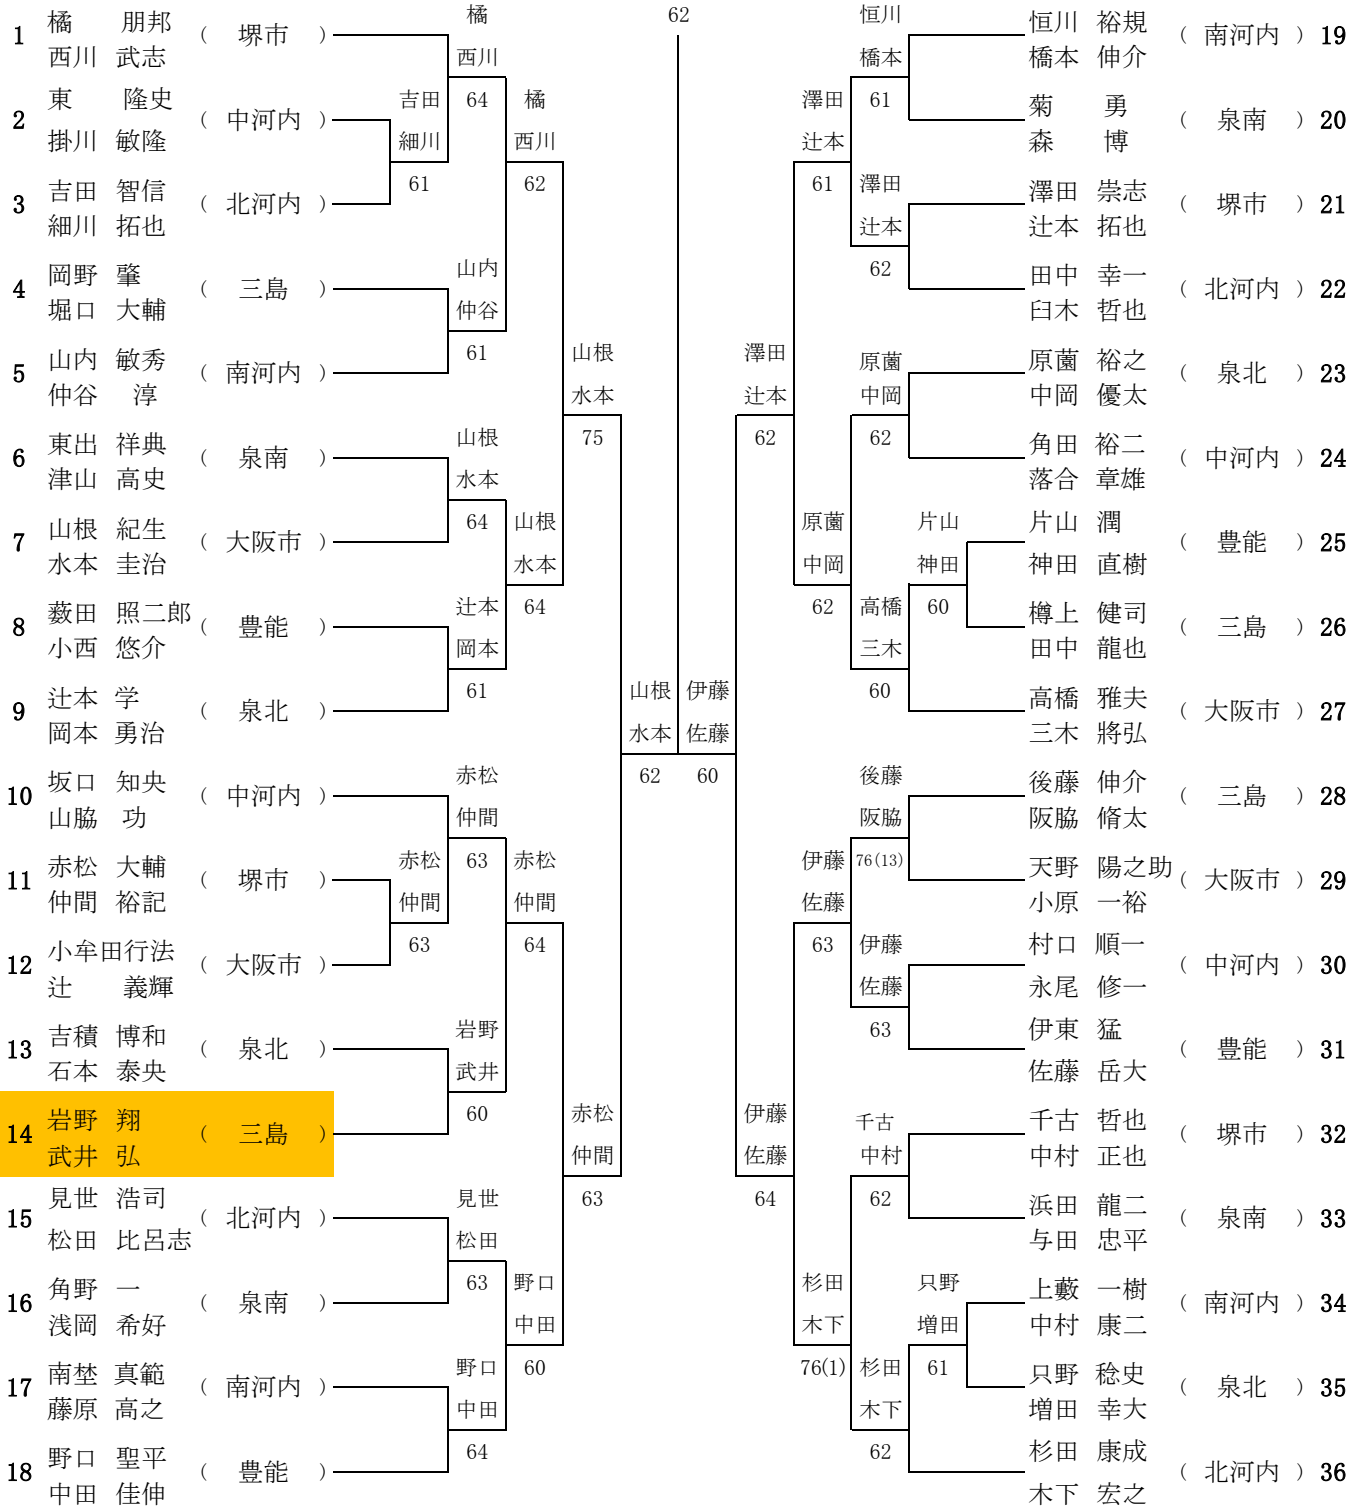

男子・一般ダブルスの部

山根・水本

女子・一般ダブルスの部

森戸・高橋

1	谷井 舞 谷井 由彩	(大阪市)	辻尾 鍋島	63	久禮 古屋	久禮 広子 古屋 桂子	(泉南)	19		
2	辻尾 育美 鍋島 恵美子	(堺市)	辻尾 鍋島	64	中村 浅野	石本 広美 阪口 敦子	(泉北)	20		
3	井川真由美 弓場 郁子	(南河内)	61	76(5)	61	中村 浅野	薮野 容子 堀尾 尚美	(大阪市)	21	
4	松本加奈子 吉井砂都美	(三島)	松本 吉井	63	61	中村 浅野	園子 正子	(南河内)	22	
5	和田千鶴子 加減あつ子	(泉南)	63	良元 藤井	森戸 高橋	濱崎 濱崎	綾子 歩	(中河内)	23	
6	小城 直美 辻本江里子	(泉北)	川嶋 藤井	60	64	61	岡部 律子 畠 千佐子	(豊能)	24	
7	川嶋 道代 藤井 朋美	(豊能)	64	良元 藤井	森戸 高橋	北川 梅原	北川 祥子 梅原 博美	(北河内)	25	
8	秋田亜里砂 松田 千秋	(北河内)	良元 藤井	61	62	森戸 高橋	岡村 裕子 嶋津 晴美	(三島)	26	
9	良元 由佳 藤井あゆみ	(中河内)	61	良元 藤井	森戸 高橋	60	森戸 朋子 高橋 千佳	(堺市)	27	
10	佐藤 博子 田中 正栄	(北河内)	佐藤 田中	62	63	大場 福島	妹尾 弘美 尾口佐和子	(三島)	28	
11	五十嵐由美 河野 純子	(大阪市)	五十嵐 河野	63	岩崎 城戸	64	大場 睦美 福島 久美	(堺市)	29	
12	菊田 美代子 若松 加奈	(豊能)	64	60	63	木村 牧野	村田利江子 井上裕紀子	(南河内)	30	
13	中村真紀子 青木佐代子	(中河内)	岩崎 城戸	60	75	75	木村 俊子 牧野 恵子	(北河内)	31	
14	岩崎真理子 城戸 文代	(三島)	60	野々村 辻	山崎 黒住	山崎 黒住	山崎 由美 黒住 純子	(大阪市)	32	
15	一井 紀子 小畑 全代	(堺市)	一井 小畑	75	75	60	幾野奈津子 木岡志津子	(泉北)	33	
16	土橋 真弓 松見 美穂	(泉北)	63	野々村 辻	山崎 黒住	尾藤 義本	尾藤由美子 義本三枝子	(泉南)	34	
17	讃井知佳子 石川ひろみ	(泉南)	野々村 辻	64	62	藤山 長尾	61	恩塚 真弓 京田由紀江	(中河内)	35
18	野々村晴美 辻 明日香	(南河内)	62	64	64	藤山 長尾	陽子	(豊能)	36	