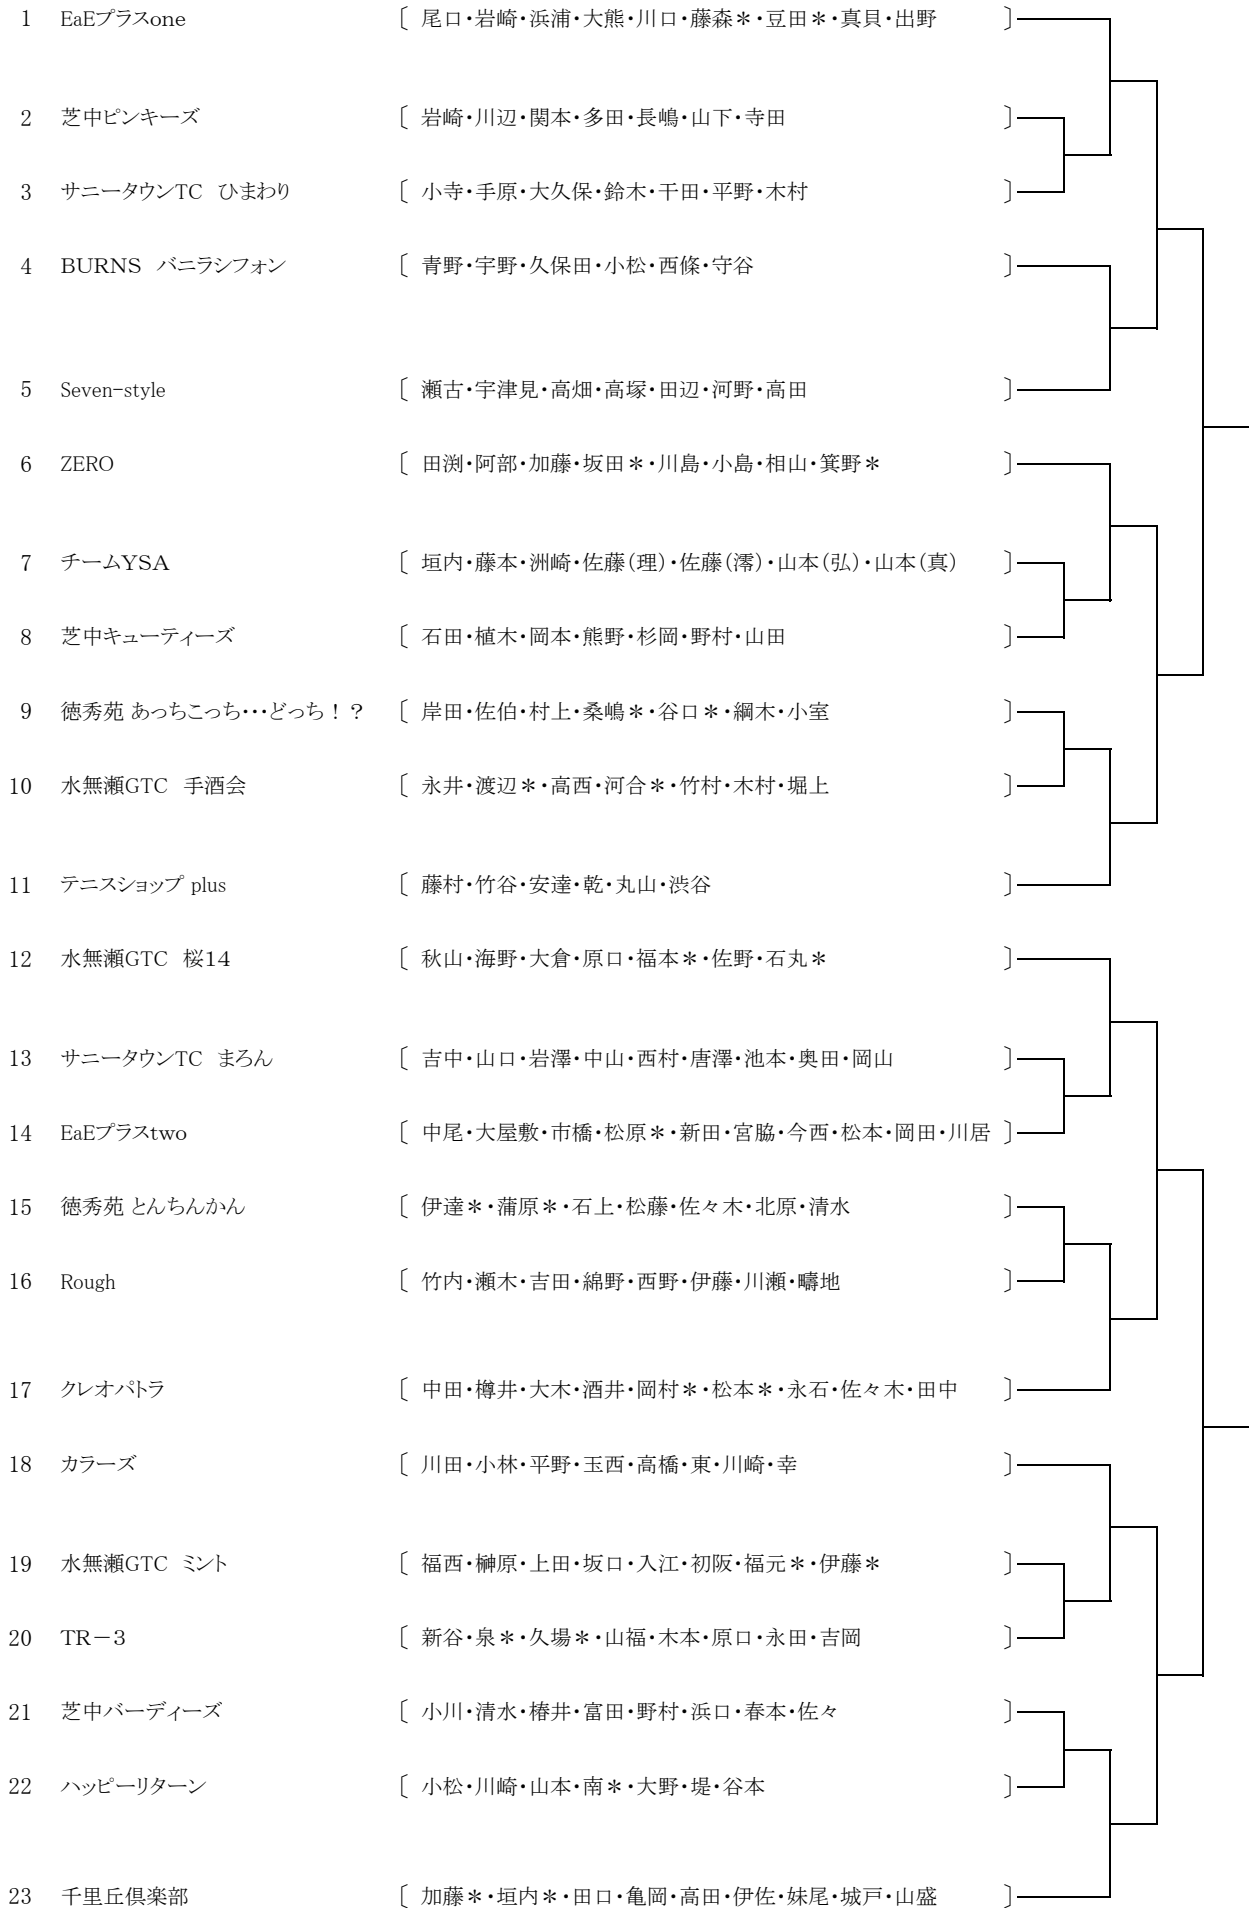

高槻市テニス連盟

場 所 萩谷総合公園テニスコート
*:市外

優勝