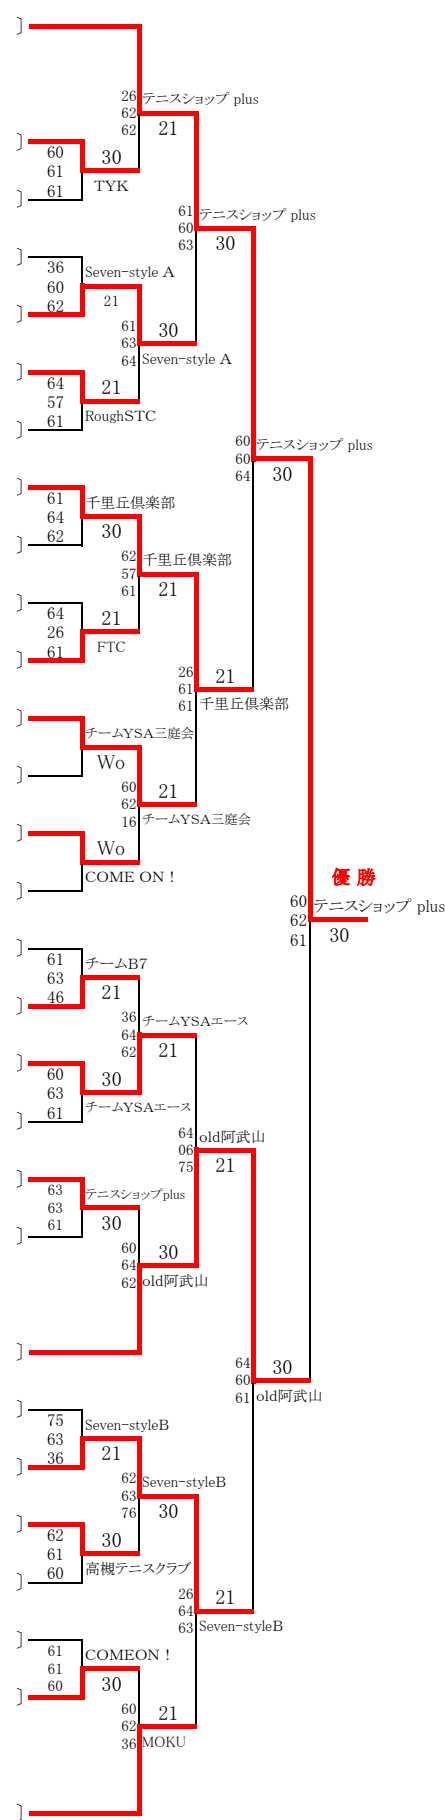

# 第 31 回 高槻市テニス連盟加盟団体対抗テニス大会(男子の部)

## 高槻市テニス連盟

会 場 萩谷総合公園テニスコート

NO	団体名(チーム名)	登 録 者 名	* 市外
1	テニスショップ plus	[ 大越*・徳永・藤本*・金山・森居・折山・岩野 ]	
2	TYK	[ 天田・水田・土井・西村・藤原・西川・浅野 ]	
3	芝谷中学PTA プレミアム	[ 坂本・沢部・関本・高田・浜川・林・宮山 ]	
4	茨木サニータウンTC	[ 北原*・吉中*・佐々木・小寺・岡本・加藤・岡山・清尾・山口 ]	
5	Seven-style A	[ 山本・長谷川・上野・高山*・津田*・山口・川上 ]	
6	Rough STC	[ 興村・柳澤・吉田・渡辺・金子・綿野・豊谷 ]	
7	芝谷中学PTA スーパードライ	[ 清水・椿井・野村・浜口・藤原・寺田・山本 ]	
8	千里丘倶楽部	[ 西村(亨)・安達・高田・池内・山口・宮本*・安部*・池田・高岡・西村(彰) ]	
9	梅こぶ茶	[ 鎌田・桐野・君島・久須美・脇坂*・猿田* ]	
10	NCI TC	[ 坂本・出口・奥田・向井・鮫島・中井・加藤 ]	
11	FTC	[ 山田・山畑・加藤・斎藤・水本・平田 ]	
12	チームYSA 三庭会	[ 妹尾・津田・山岸*・洲崎・河上*・三原・中山・北島・中村 ]	
13	高槻市役所	[ 田中・河原・寺田・藤井・佐藤・永井・石田・増田・伊藤・保坂 ]	
14	COME ON ! ポルドー	[ 下川・小泉*・安達・堀田・久保田・山辺・小寺 ]	
15	芝谷中学PTA エビス	[ 今岡・岩崎・川辺・北島・黒瀬・戸田・富田 ]	
16	ちゅん&りんTC	[ 葛西(省)・葛西(紘)・山之内*・岩井*・津田・石井・森澤・池森 ]	
17	チームB7	[ 中野・高木*・中矢・才木・里村・林・奥本*・東 ]	
18	チームYSA エース	[ 亀岡・真貝・高田*・千賀*・佐藤(競)・太田・石坂・佐藤(稔)・佐藤(魁) ]	
19	水無瀬GTC AMスペシャル	[ 吉水*・荒・角熊・平岡*・吉田・田村・嘉納・西島 ]	
20	テニスショップplus クマ	[ 八田・藤井・小島・宇野*・山下・伊藤・亀山* ]	
21	芝谷中学PTA モルツ	[ 出野・岩田・笠井・町野・山田・中井・増尾 ]	
22	old阿武山	[ 木下(裕)・山盛・小野・藤本・行田・泉谷*・寺田・木下(宏)*・山本・木下(輔) ]	
23	高槻2中PTA	[ 大川・田村・山田・岡林・郷原・佐々木・小山・新井・森貞・大下 ]	
24	Seven-style B	[ 宇津見・河野・藪内・水野・久ノ坪・宇野・小池 ]	
25	高槻テニスクラブ	[ 犬伏・上西・池本*・石倉・川口・中尾・吉川・原口 ]	
26	FTC (昼球)	[ 平井・高木*・広川*・黒木・中園・林 ]	
27	芝谷中学PTA ラガー	[ 井上・岡崎・熊野・杉岡・巽・吉村・横瀬 ]	
28	COME ON ! ブルゴーニュ	[ 岡田・兵頭*・古田・石井・横谷・西山・有澤・外園 ]	
29	MOKU	[ 中田・ディビットチェン・前川・田島*・松井*・久田・大屋敷・岡田・小島・稲積 ]	